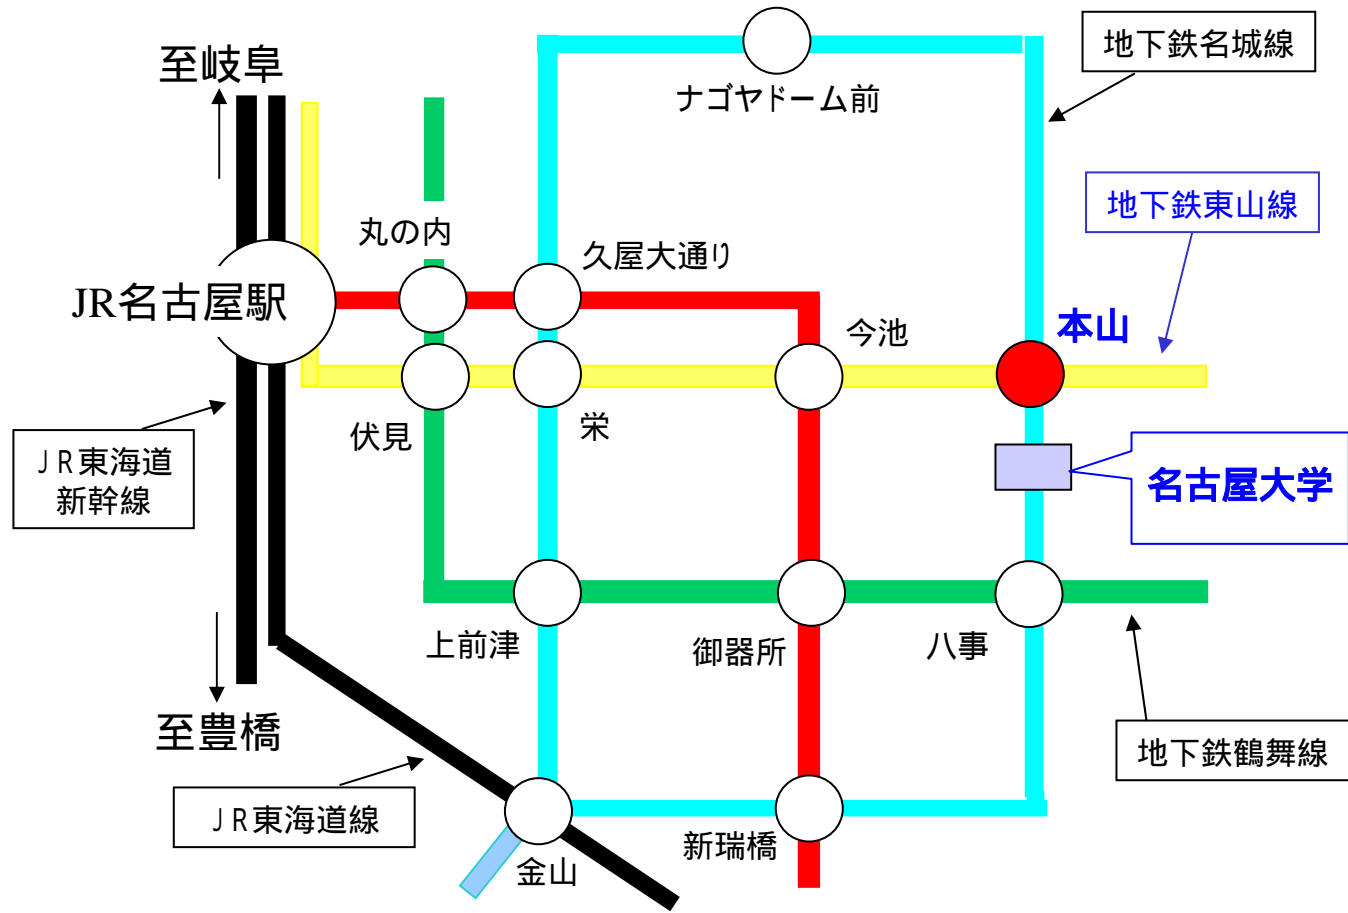

# 名大工学部3号館

至本山

工学部3号館  
3階309号室

地下鉄3番出口

郵便局

地下鉄  
名古屋大学前駅

バス停  
“名古屋大学前”

豊田講堂

至八事

# 地下鉄マップ

JR名古屋駅 地下鉄東山線「本山駅」 地下鉄名城線「名古屋大学前」で下車  
JR金山駅 地下鉄名城線「名古屋大学前」で下車