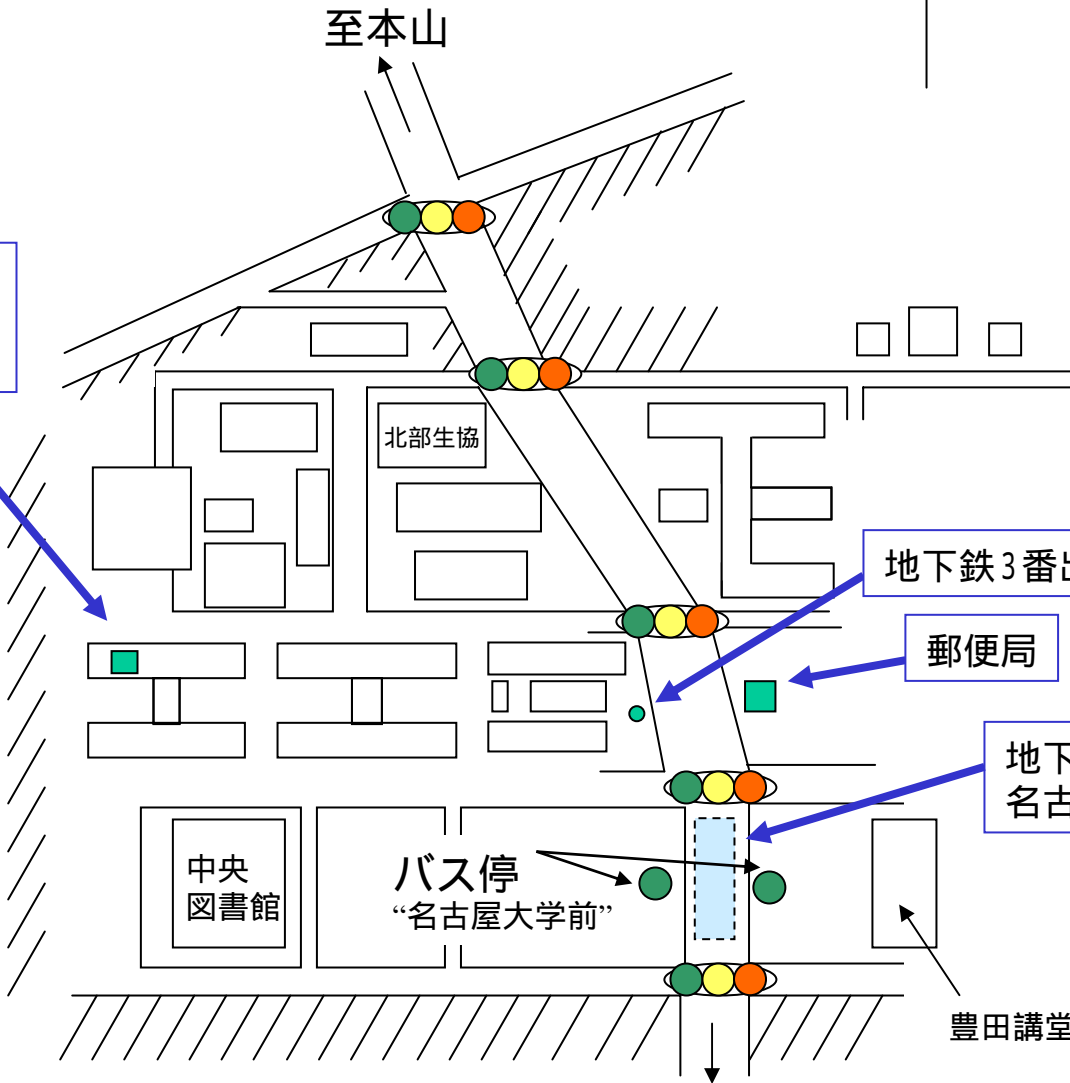

# 名大工学部3号館

至本山

工学部3号館  
3階309号室

地下鉄3番出口

郵便局

地下鉄  
名古屋大学前駅

バス停  
“名古屋大学前”

豊田講堂

至八事

# 地下鉄マップ

JR名古屋駅 地下鉄東山線「本山駅」 地下鉄名城線「名古屋大学前」で下車  
JR金山駅 地下鉄名城線「名古屋大学前」で下車